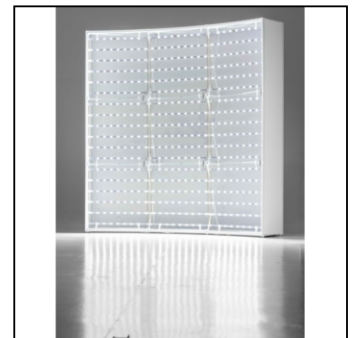

PRODUKT ARKUSZ

Pop-Up Impress Curved 3 x 3

IMPR33C

- Jednostronny system SEG Pop-Up w rozmiarze 3 x 3
- Biała zakrzywiona rama z podwójnymi rowkami 14 mm
- Idealne dopasowanie materiałów do druku: Lumina dla systemów LED, Soft Knit dla systemów bez LED

PRODUKT ARKUSZ

Pop-Up Impress Curved 3 x 3

IMPR33C

Actual size of graphic:

Frontside including sides:
2799 * 2244 mm (VX/VY)

Frontside excluding sides:
2117 * 2244 mm (VX/VY)

PRODUKT ARKUSZ

Pop-Up Impress Curved 3 x 3

IMPR33C

PODSTAWOWE INFORMACJE

SKU	Sizes (mm) (A x B x C)	Format (mm)	Widoczny rozmiar (mm) (VXxVY)	Rozstaw otworów (mm) (XxY)
IMPR33C	2230 x 2240 x 490	3 x 3 (2117 x 2244 mm)	2117 x 2244 mm	-

Orientacja	Weight (kg)
Pionowy	15,34