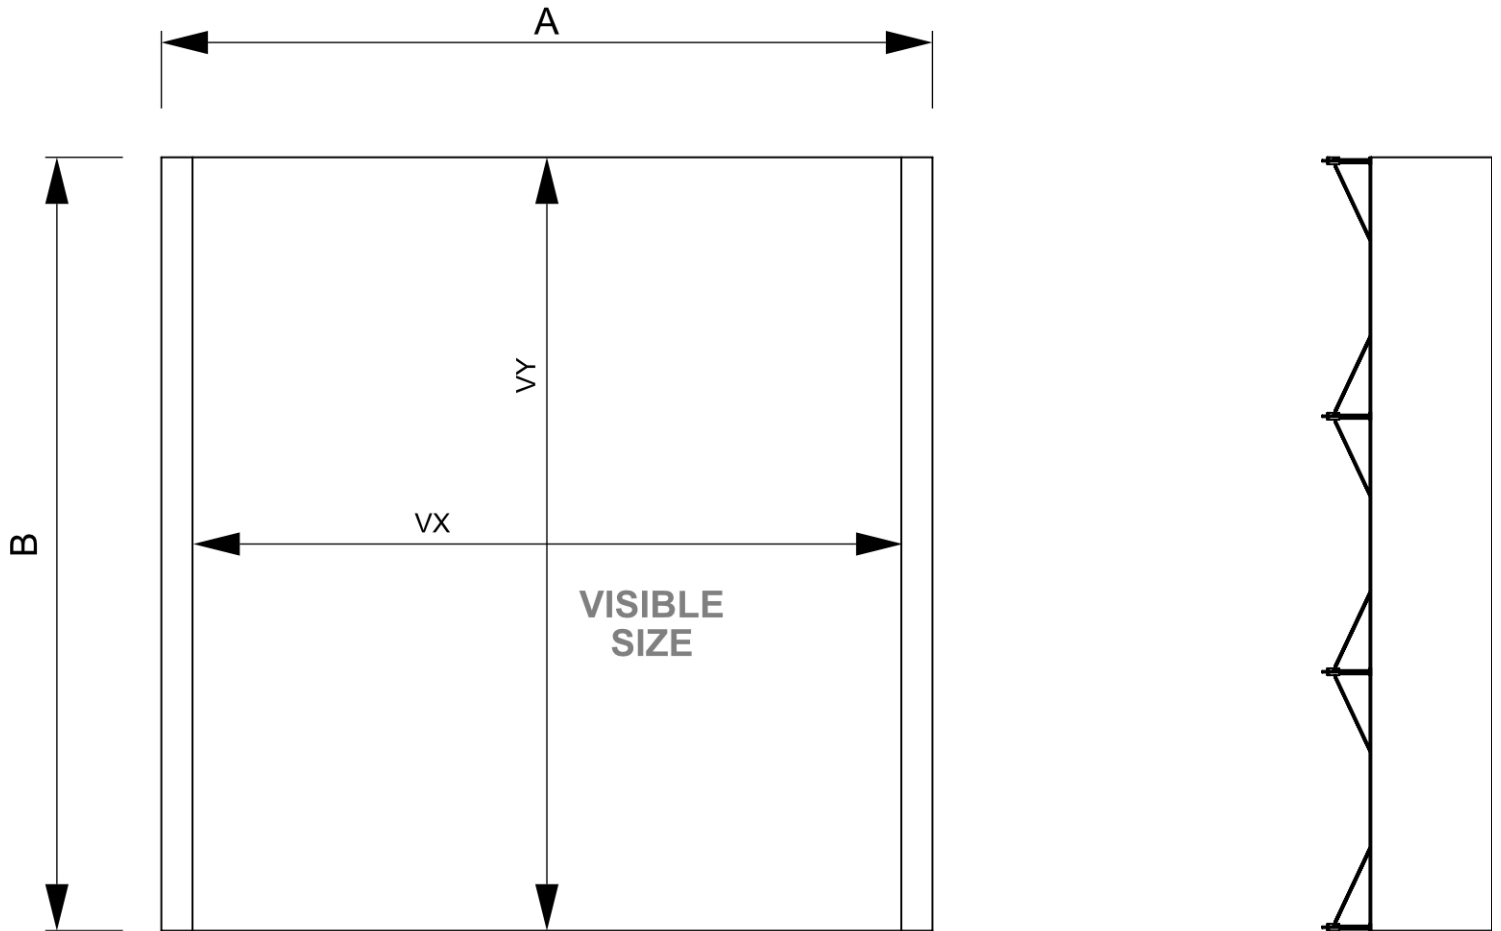

PRODUKT ARKUSZ

Pop-Up Impress Curved 3 x 3

IMPR33C

- Jednostronny system SEG Pop-Up w rozmiarze 3 x 3
- Biała zakrzywiona rama z podwójnymi rowkami 14 mm
- Idealne dopasowanie materiałów do druku: Lumina dla systemów LED, Soft Knit dla systemów bez LED

PRODUKT ARKUSZ

Pop-Up Impress Curved 3 x 3

IMPR33C

Actual size of graphic:

Frontside including sides:
2799 * 2244 mm (VX/VY)

Frontside excluding sides:
2117 * 2244 mm (VX/VY)

PRODUKT ARKUSZ

Pop-Up Impress Curved 3 x 3

IMPR33C

PODSTAWOWE INFORMACJE

SKU	Sizes (mm) (A x B x C)	Format (mm)	Widoczny rozmiar (mm) (VXxVY)	Rozstaw otworów (mm) (XxY)
IMPR33C	2230 x 2240 x 490	3 x 3 (2117 x 2244 mm)	2117 x 2244 mm	-

Orientacja	Weight (kg)
Pionowy	15,34

PARAMETRY ELEKTRYCZNE

Oświetlenie	Kolor oświetlenia (K)	Luminancja (cd)	Intensywność światła (lx)	Moc (W)
Nie	-	-	-	-

INFORMACJE O OPAKOWANIU

Pakowanie 1 (mm)	Pakowanie 2 (mm)	Pakowanie 3 (mm)
945 x 350 x 310	-	-